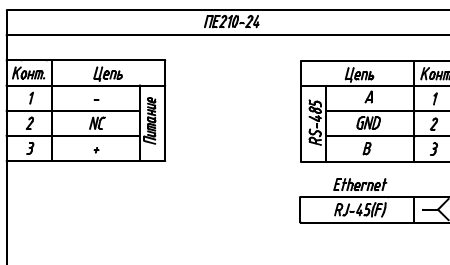

Условно-графическое обозначение прибора
ПЕ210-230

Условно-графическое обозначение прибора
ПЕ210-24

Перв. примен.	
Справа, N	

Подпись и дата	
Инд. в.ф.л.	
Взаим. инд. N	
Подпись и дата	
Инд. N подл.	

Изм.	Лист	N докум.	Подп.	Дата	Условно-графическое обозначение прибора ПЕ210	Лит.	Масса	Масштаб	
Разраб.						Лит.			
Пров.						Лист	1	Листов	1
Т.контр.									
Н.контр.						УГО			
Утв.									