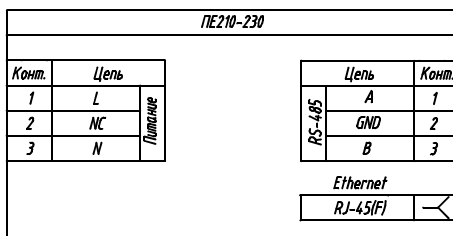

Условно-графическое обозначение прибора
ПЕ210-230

Условно-графическое обозначение прибора
ПЕ210-24

Перв. примен.	
Справа, N	

Подпись и дата	
Инд. в.ф.л.	
Взаим. инд. N	
Подпись и дата	
Инд. N подл.	

Изм.	Лист	N докум.	Подп.	Дата	Условно-графическое обозначение прибора ПЕ210	Лит.	Масса	Масштаб	
Разраб.						Лит.			
Пров.						Лист	1	Листов	1
Т.контр.									
Н.контр.						УГО			
Утв.									