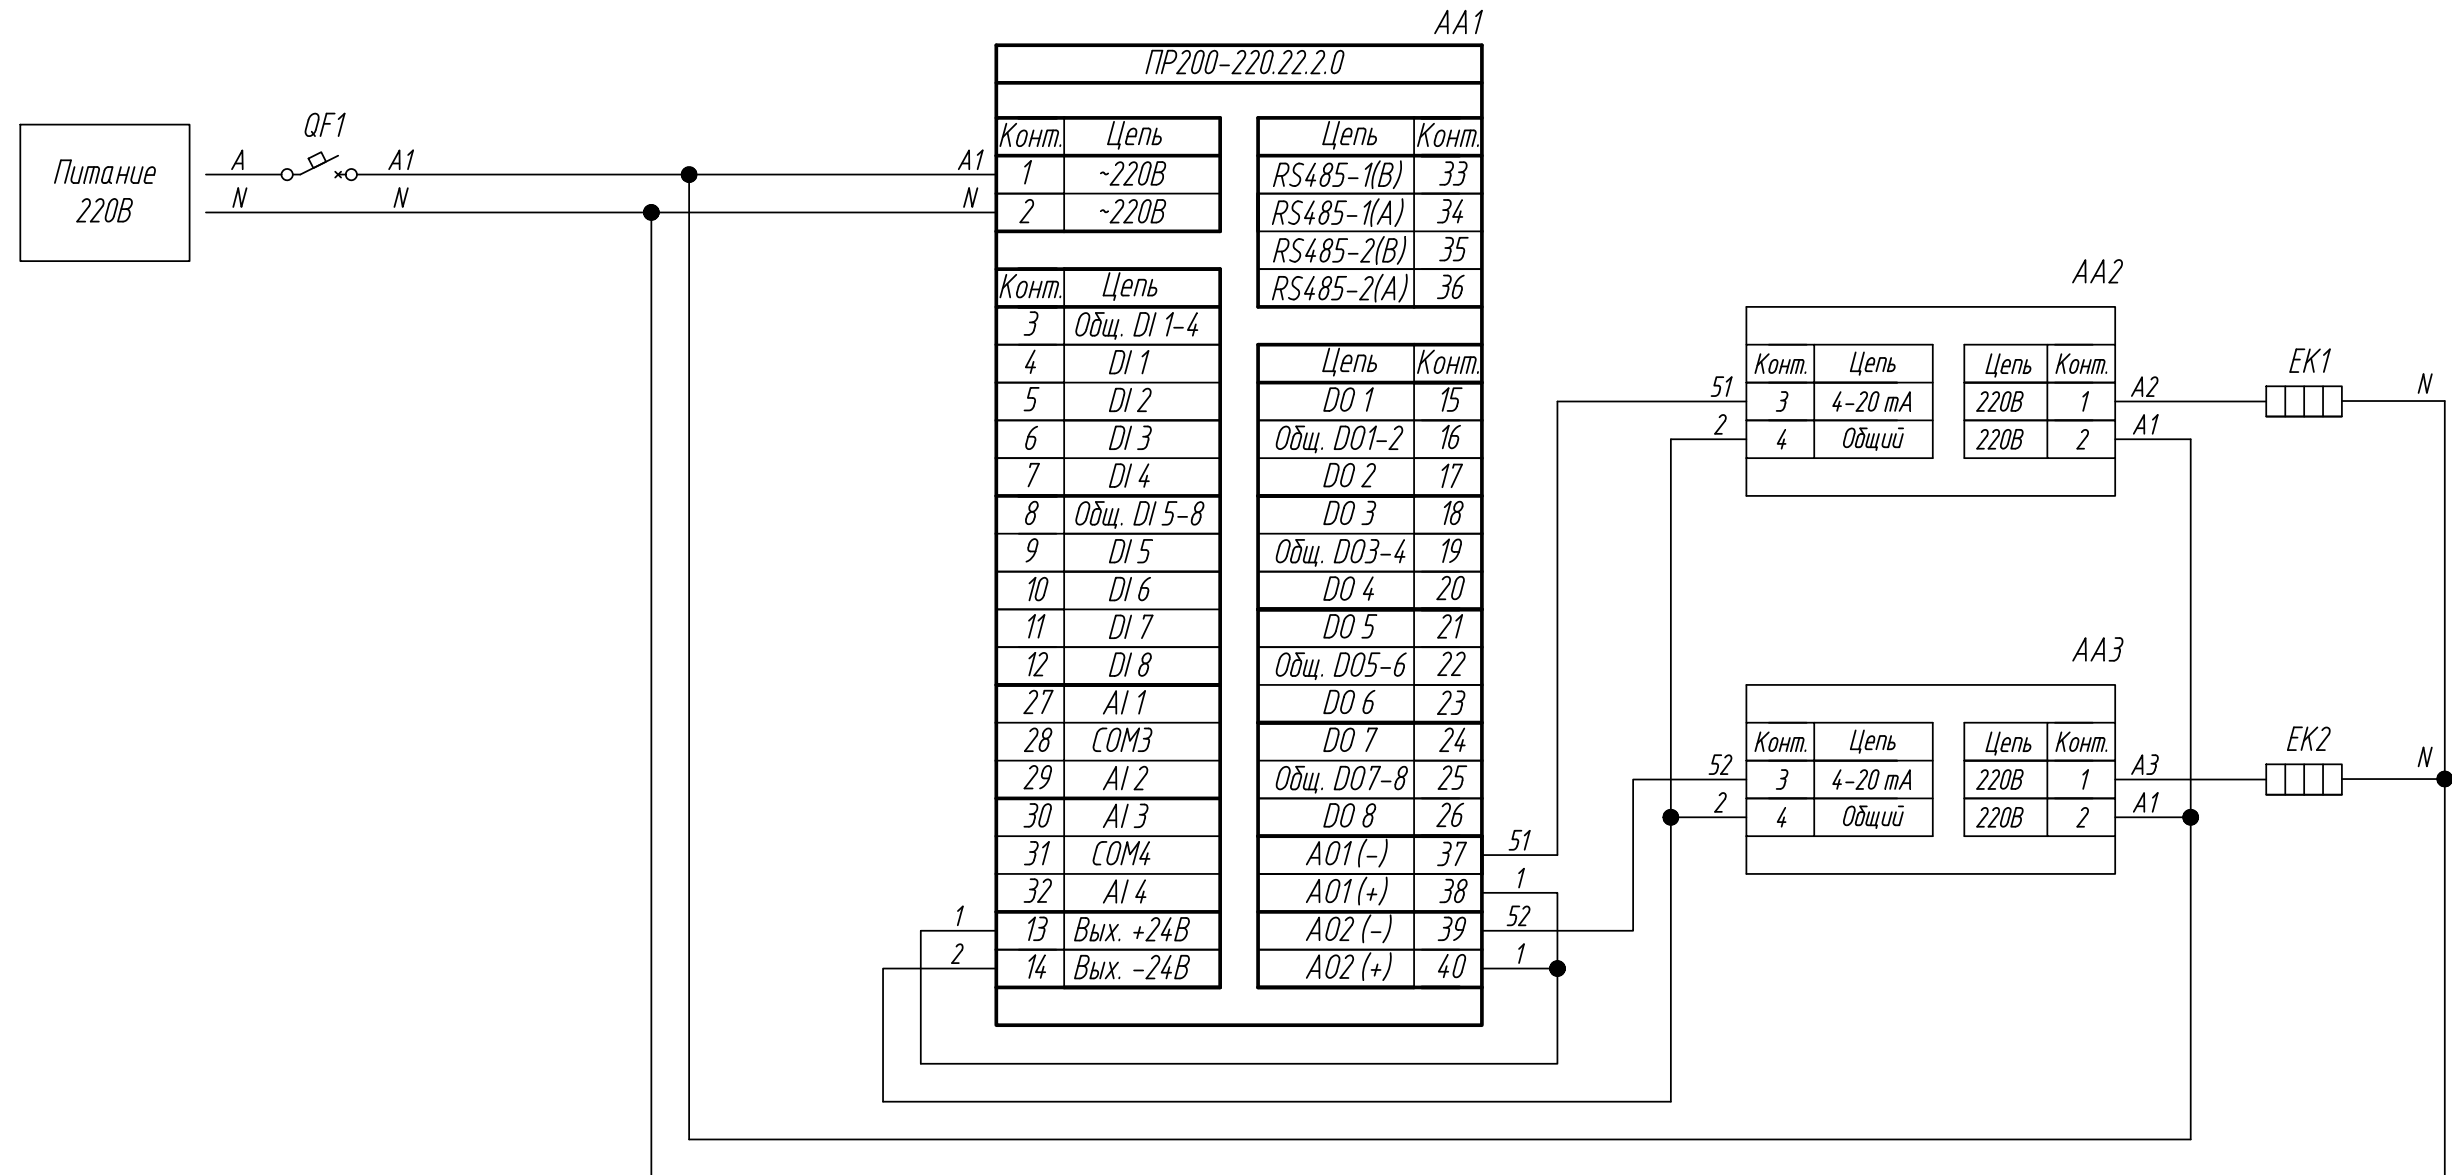

Поз. обознач.	Наименование	Кол.	Примечание
AA1	Программируемое реле ПР200-220.22.2.0, ТМ "ОВЕН"	1	
AA2, AA3	Реле твердотельное однофазное 250VAC	2	
	HD-XX25LA, ТМ "KIPPRIBOR"		
EK1, EK2	Нагреватель резистивный	2	
G1	Одноканальный блок питания БП30Б-ДЗ-24, ТМ "ОВЕН"	1	
QF1	Автомат защиты	1	

Схема электрическая принципиальная

Лит.	Масса	Масштаб
Лист	Листов 1	

Поз. обознач.	Наименование	Кол.	Примечание
AA1	Программируемое реле ПР200-24.2.2.0, ТМ "ОВЕН"	1	
AA2, AA3	Реле твердотельное однофазное 250VAC	2	
	HD-XX25LA, ТМ "KIPPRIBOR"		
EK1, EK2	Нагреватель резистивный	2	
G1	Одноканальный блок питания БП30Б-ДЗ-24, ТМ "ОВЕН"	1	
QF1	Автомат защиты	1	