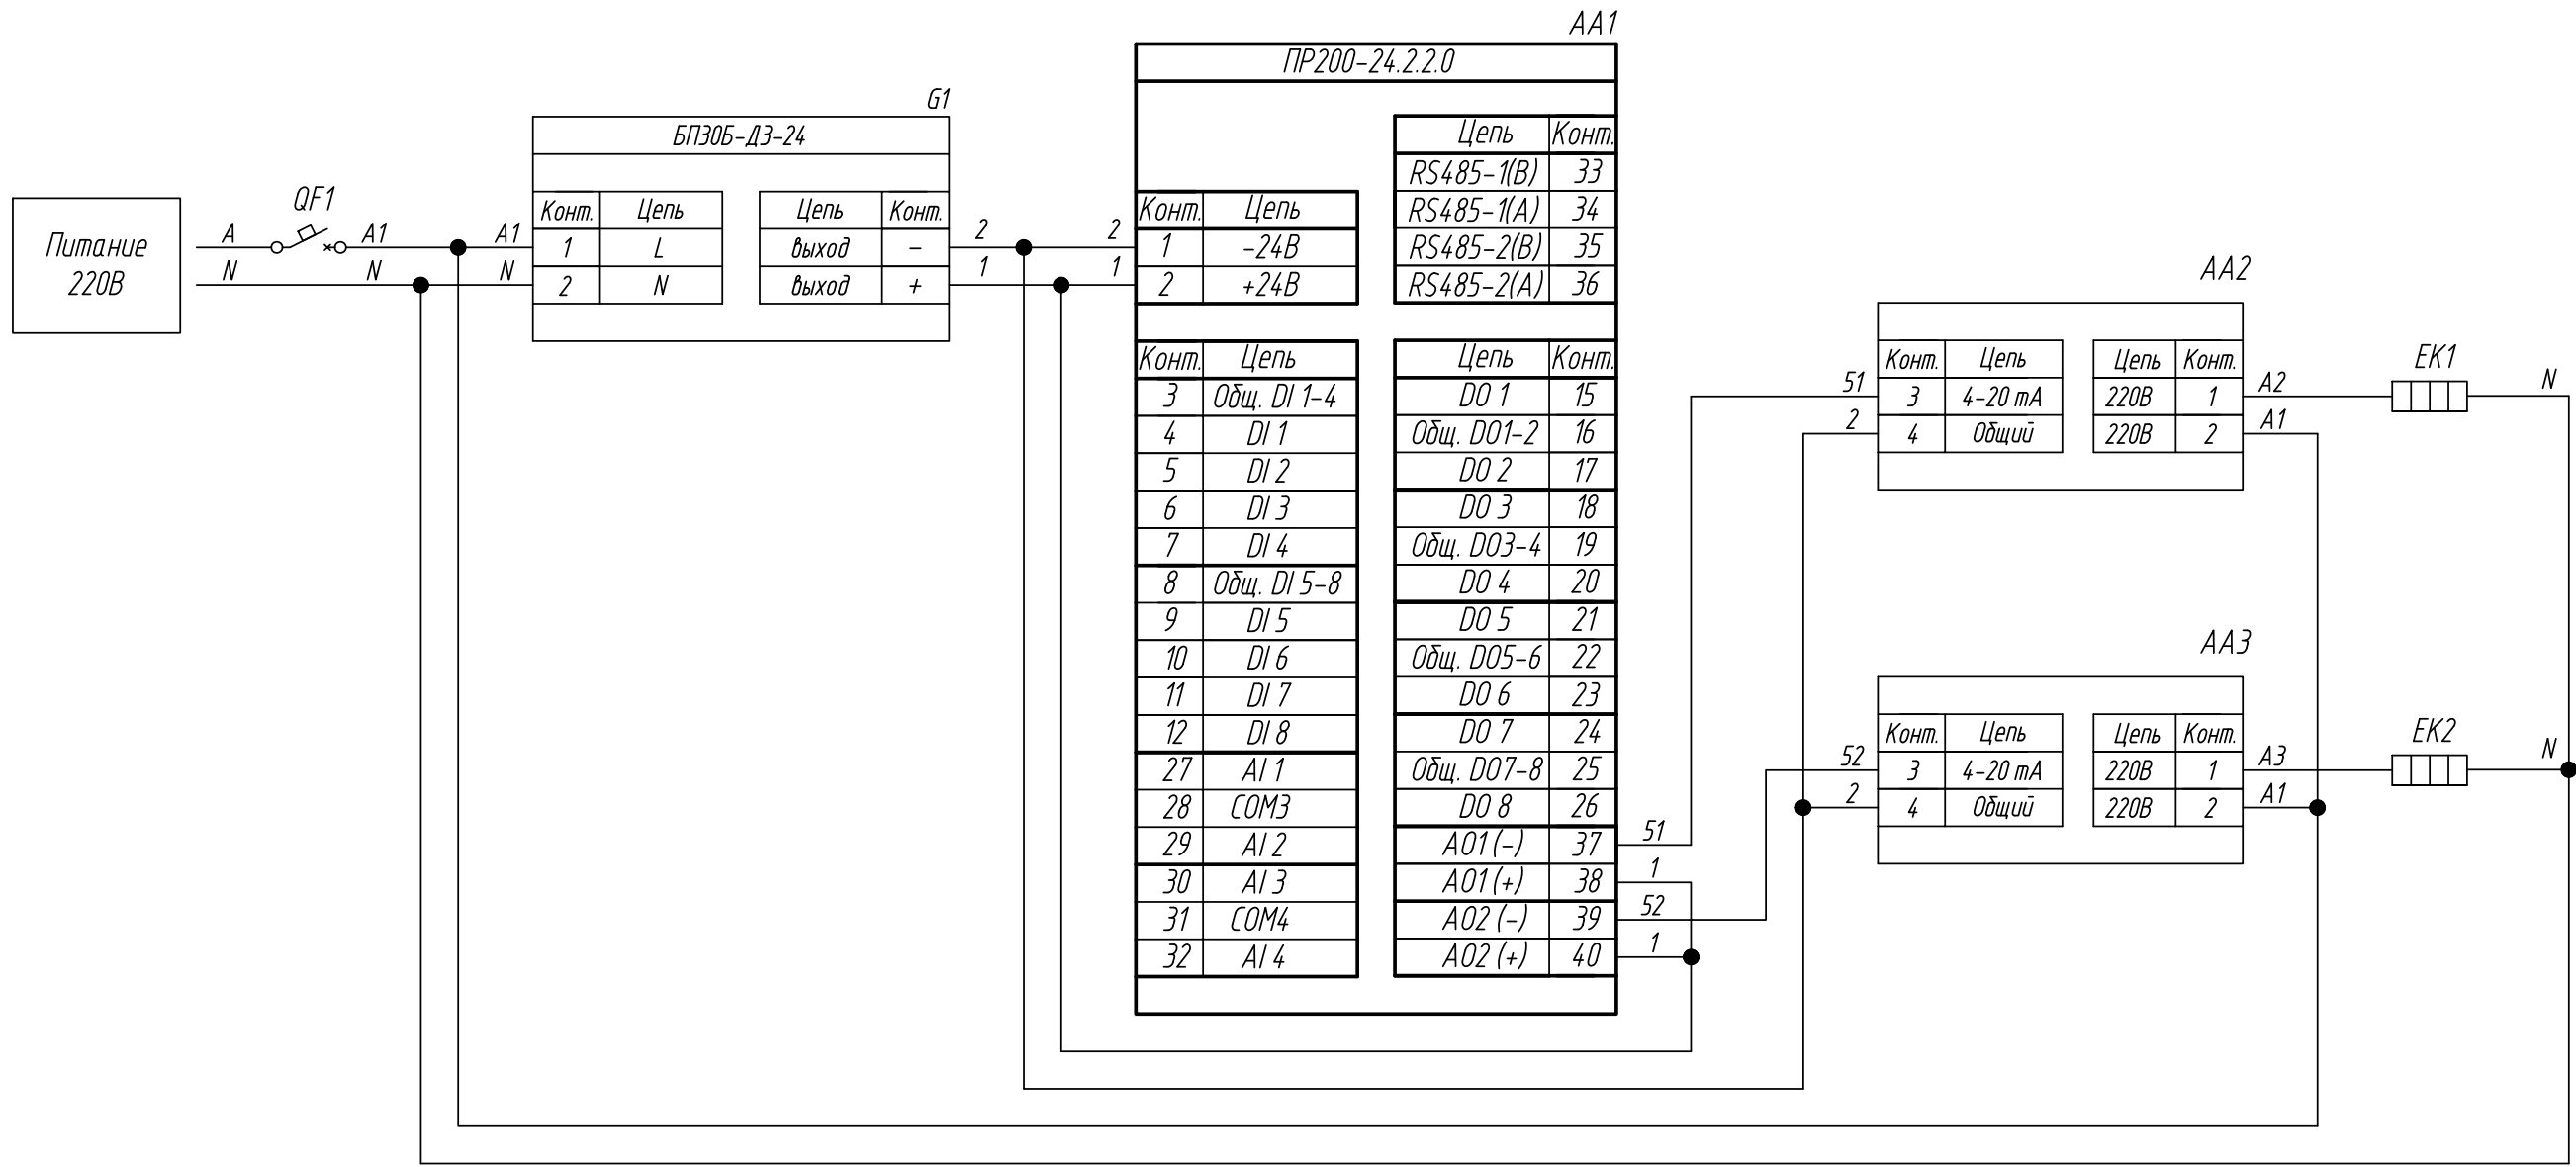

Схема электрическая принципиальная

Лит.	Масса	Масштаб
Лист	Листов 1	

Поз. обознач.	Наименование	Кол.	Примечание
AA1	Программируемое реле ПР200-24.2.2.0, ТМ "ОВЕН"	1	
AA2, AA3	Реле твердотельное однофазное 250VAC	2	
	HD-XX25LA, ТМ "KIPPRIBOR"		
EK1, EK2	Нагреватель резистивный	2	
G1	Одноканальный блок питания БП30Б-ДЗ-24, ТМ "ОВЕН"	1	
QF1	Автомат защиты	1	