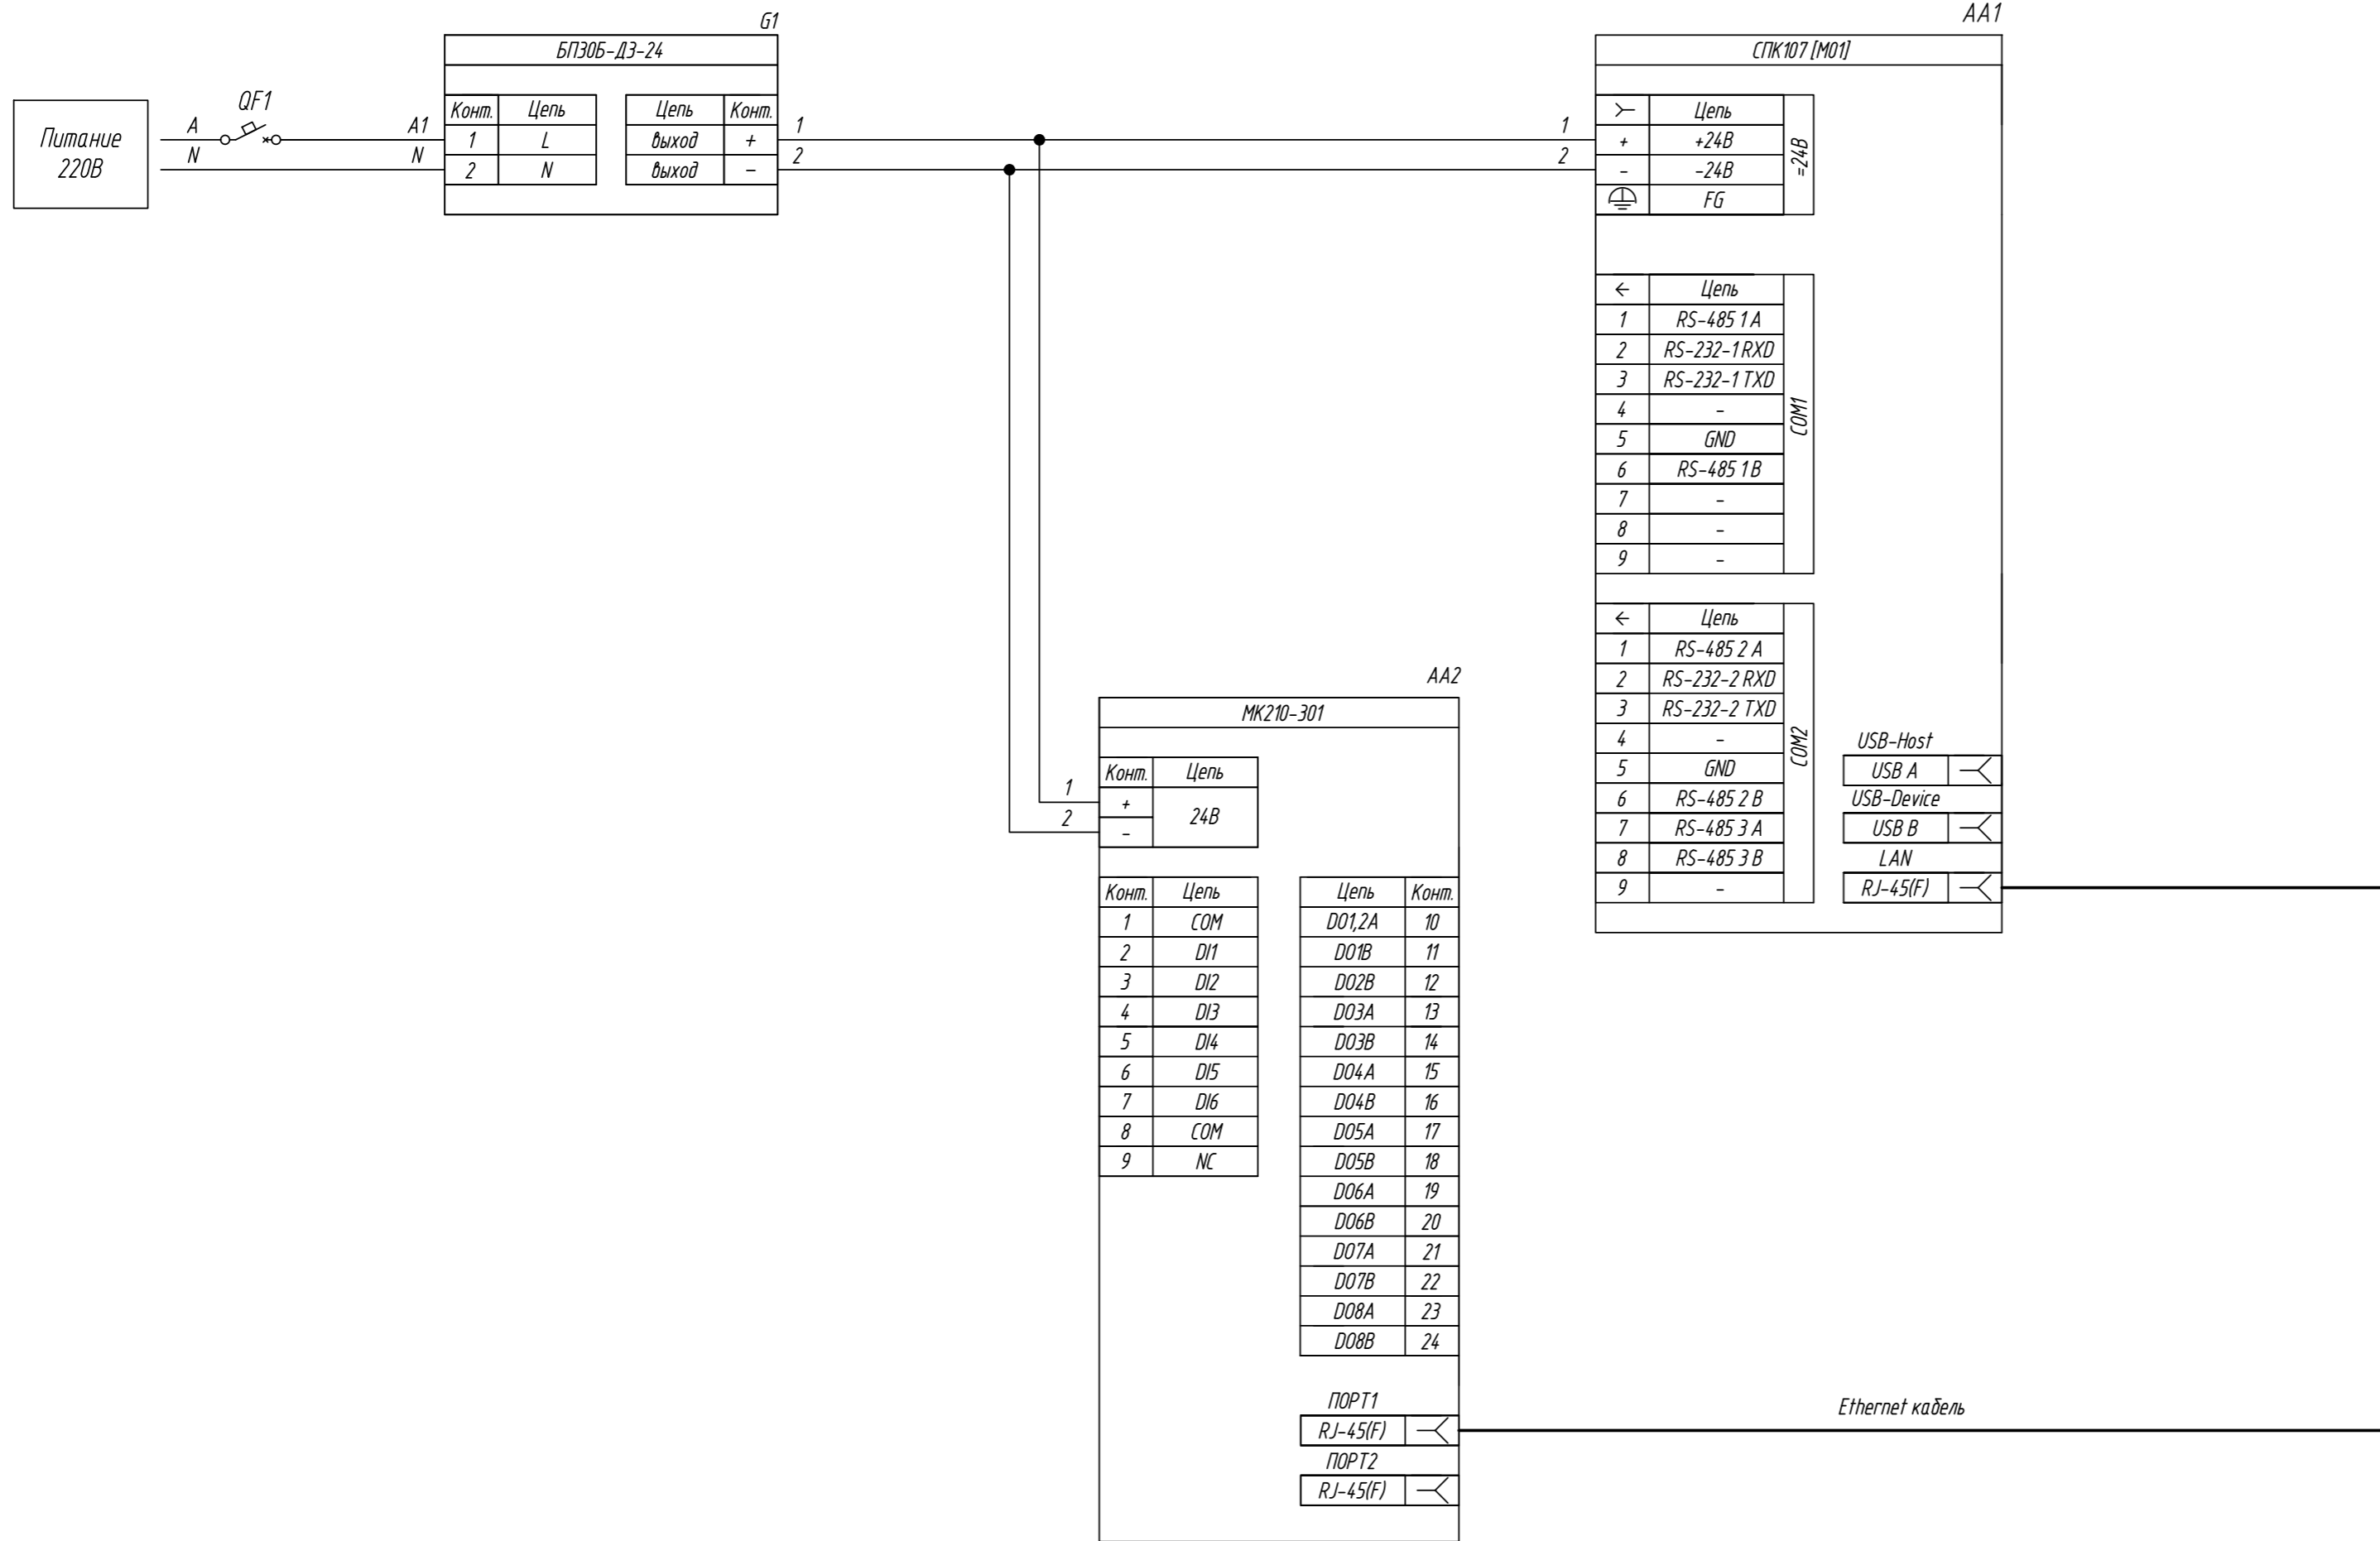

Поз. обознач.	Наименование	Кол.	Примечание
AA1	Панельный программируемый логический контроллер СПК107 (M01), ТМ "ОВЕН"	1	
AA2	Модуль дискретного ввода вывода МК210-301, ТМ "ОВЕН"	1	
Б1	Одноканальный блок питания БП30Б-ДЗ-24, ТМ "ОВЕН"	1	
QF1	Автомат защиты	1	

Инд. № подл.	Подпись и дата
Взам. инв. №	Инд. № дубл.
Подпись и дата	Подпись и дата

Изм.	Лист	№ докум.	Подпись	Дата	СПК107 (M01), подключение к МК210-301 по интерфейсу Ethernet		
Разраб.					Лит.	Масса	Масштаб
Провер.							
Т.контр.					Лист	Листов 1	
Рук.раз.							
И.контр.							
Утв.							