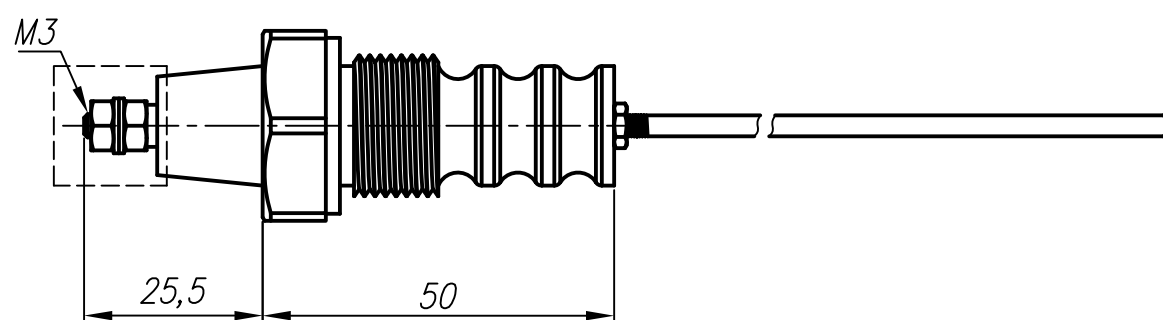

Вид сзади

Вид спереди
(Колпачок условно не показан)

Колпачок условно не показан

Колпачок условно не показан

--- зона подключения проводов.

1. Размеры для справок..
2. Неуказанные предельные отклонения размеров $\pm IT12/2$.
3. Длина электродов изменяется в зависимости от заказа.
4. 3D модель данного прибора представлена для скачивания в свободном доступе на сайте компании "ОВЕН"

Изм.	Лист	№ докум.	Подп.	Дата				
Разраб.					Кондуктометрический датчик уровня одноэлектродный ДС.П	Лит.	Масса	Масштаб
Пров.								1:1
Т.контр.						Лист	Листов	1
Н.контр.					Габаритный чертеж			
Утв.								