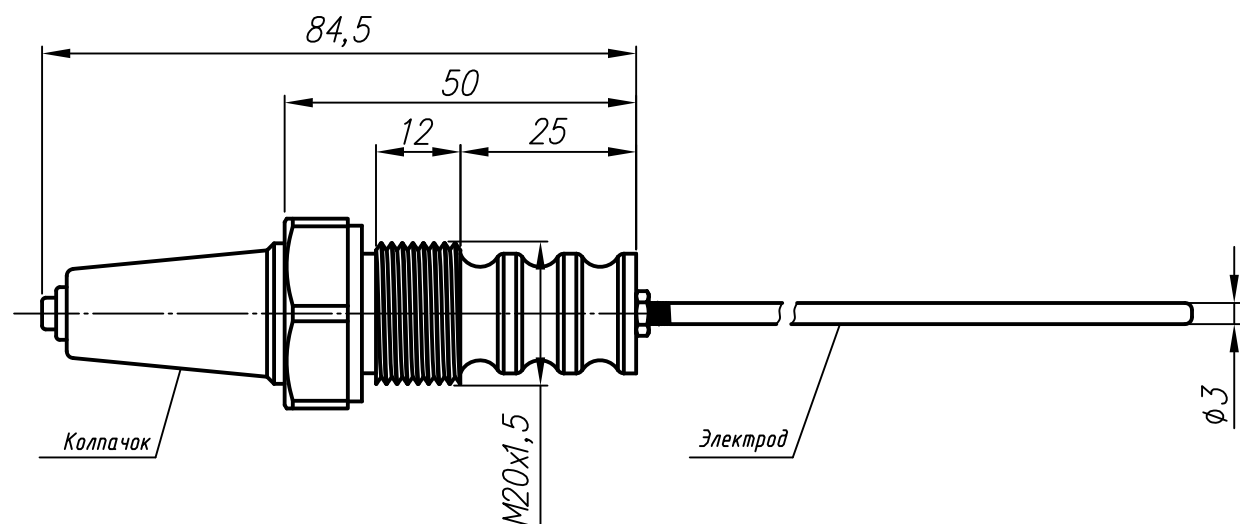

Вид сзади

Вид спереди
(Колпачок условно не показан)

Колпачок условно не показан

Колпачок условно не показан

--- зона подключения проводов.

1. Размеры для справок..
2. Неуказанные предельные отклонения размеров $\pm IT12/2$.
3. Длина электродов изменяется в зависимости от заказа.
4. 3D модель данного прибора представлена для скачивания в свободном доступе на сайте компании "ОВЕН"

Изм.	Лист	№ докум.	Подп.	Дата				
Разраб.					Кондуктометрический датчик уровня одноэлектродный ДС.П	Лит.	Масса	Масштаб
Пров.								1:1
Т.контр.						Лист	Листов	1
Н.контр.					Габаритный чертеж			
Утв.								