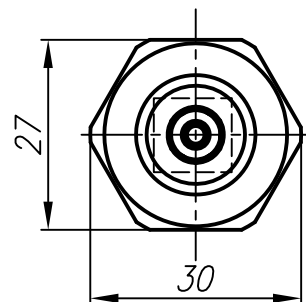

Вид сзади

Вид спереди
(Колпачок условно не показан)

Колпачок условно не показан

Колпачок условно не показан

--- зона подключения проводов.

1. Размеры для справок..
2. Неуказанные предельные отклонения размеров $\pm IT12/2$.
3. Длина электродов изменяется в зависимости от заказа.
4. 3D модель данного прибора представлена для скачивания в свободном доступе на сайте компании "ОВЕН"

Изм.	Лист	№ докум.	Подп.	Дата				
Разраб.					Кондуктометрический датчик уровня одноэлектродный ДС.П	Лит.	Масса	Масштаб
Пров.								1:1
Т.контр.						Лист	Листов	1
Н.контр.					Габаритный чертеж			
Утв.								