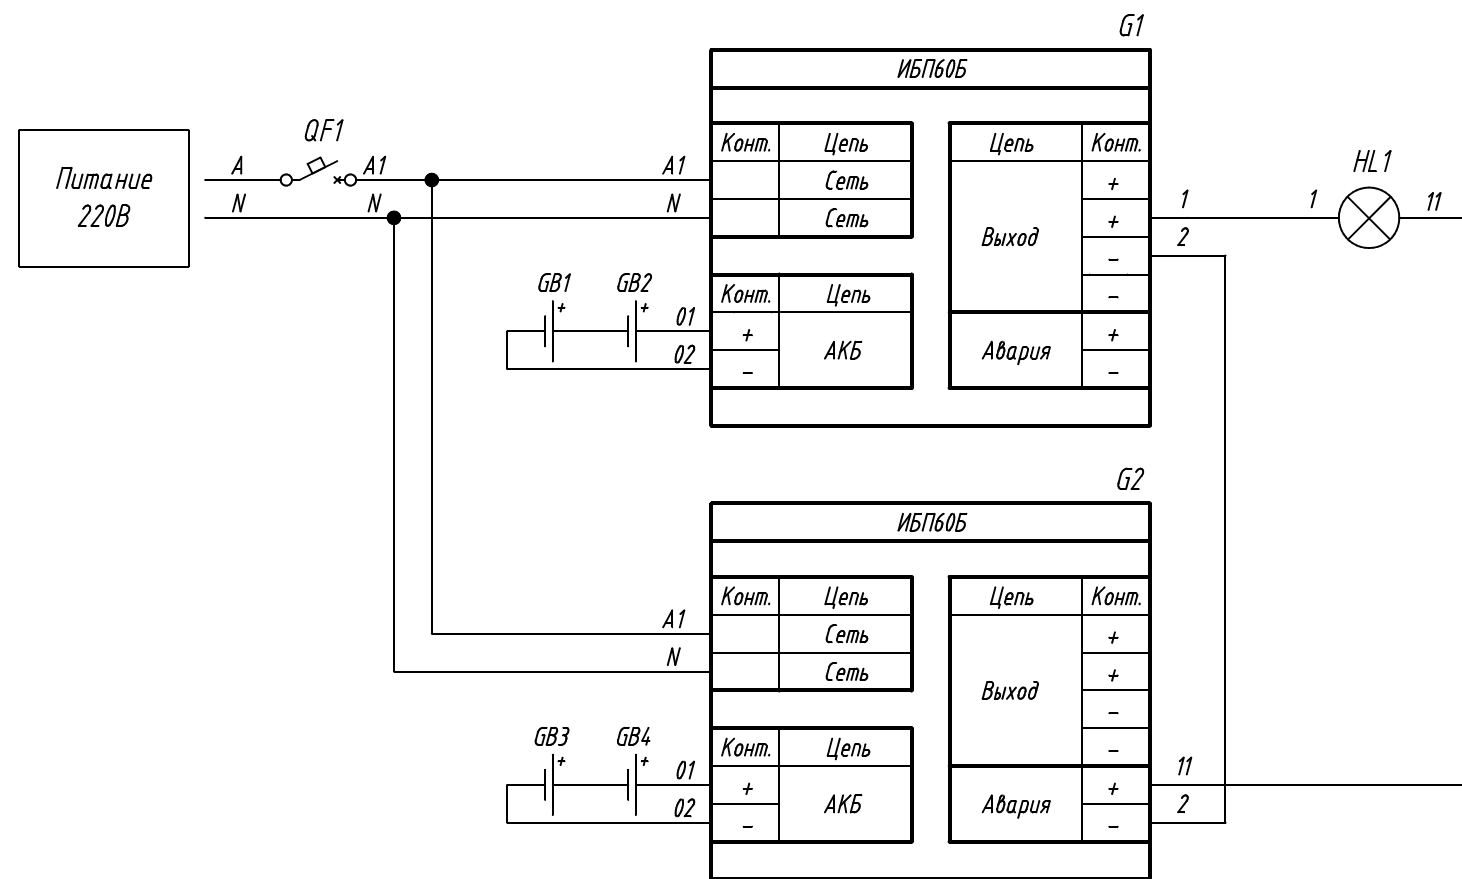

Поз. обознач.	Наименование	Кол.	Примечание
G1, G2	Источник бесперебойного питания ИБП60Б-Д9-24, ТМ "ОВЕН"	2	
GB1...GB4	Аккумуляторная батарея 12В, 7...12 А/ч	4	
HL1	Сигнальная лампа 24В МТ22-х1х, ТМ "МЕYЕРТЕС"	1	
QF1	Автомат защиты	1	

Инд. № подл.	Взам. инв. №	Инд. № дубл.	Подпись и дата

Изм.	Лист	№ докум.	Подпись	Дата	Лит.	Масса	Масштаб
Разраб.					<p style="text-align: center;">ИБП60, Подключение аварийной сигнализации от внешнего источника питания Схема электрическая принципиальная</p>		
Провер.							
Т.контр.							
Рук.раз.							
Н.контр.					Лист	Листов 1	
Утв.							