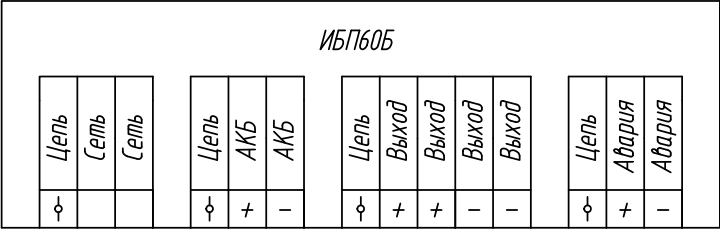

ИБП60Б в корпусе Д9

ИБП60Б

| | | | | | | | | |
|---------------------|---------------------|--|--|------------|---|---------------|-------------|---------------|
| | <i>Подп. и дата</i> | | | | | | | |
| | <i>Инд. N дубл.</i> | | | | | | | |
| | <i>Взам. инд. N</i> | | | | | | | |
| | <i>Подп. и дата</i> | | | | | | | |
| <i>Инд. N подл.</i> | | | | | Условно-графическое обозначение прибора ИБП60Б | <i>Стадия</i> | <i>Лист</i> | <i>Листов</i> |
| <i>Н.контр.</i> | | | | | | | | 1 |
| <i>Втор.проб.</i> | | | | <i>УГО</i> | | | | |
| <i>Проверил</i> | | | | | | | | |
| <i>Разработал</i> | | | | | | | | |