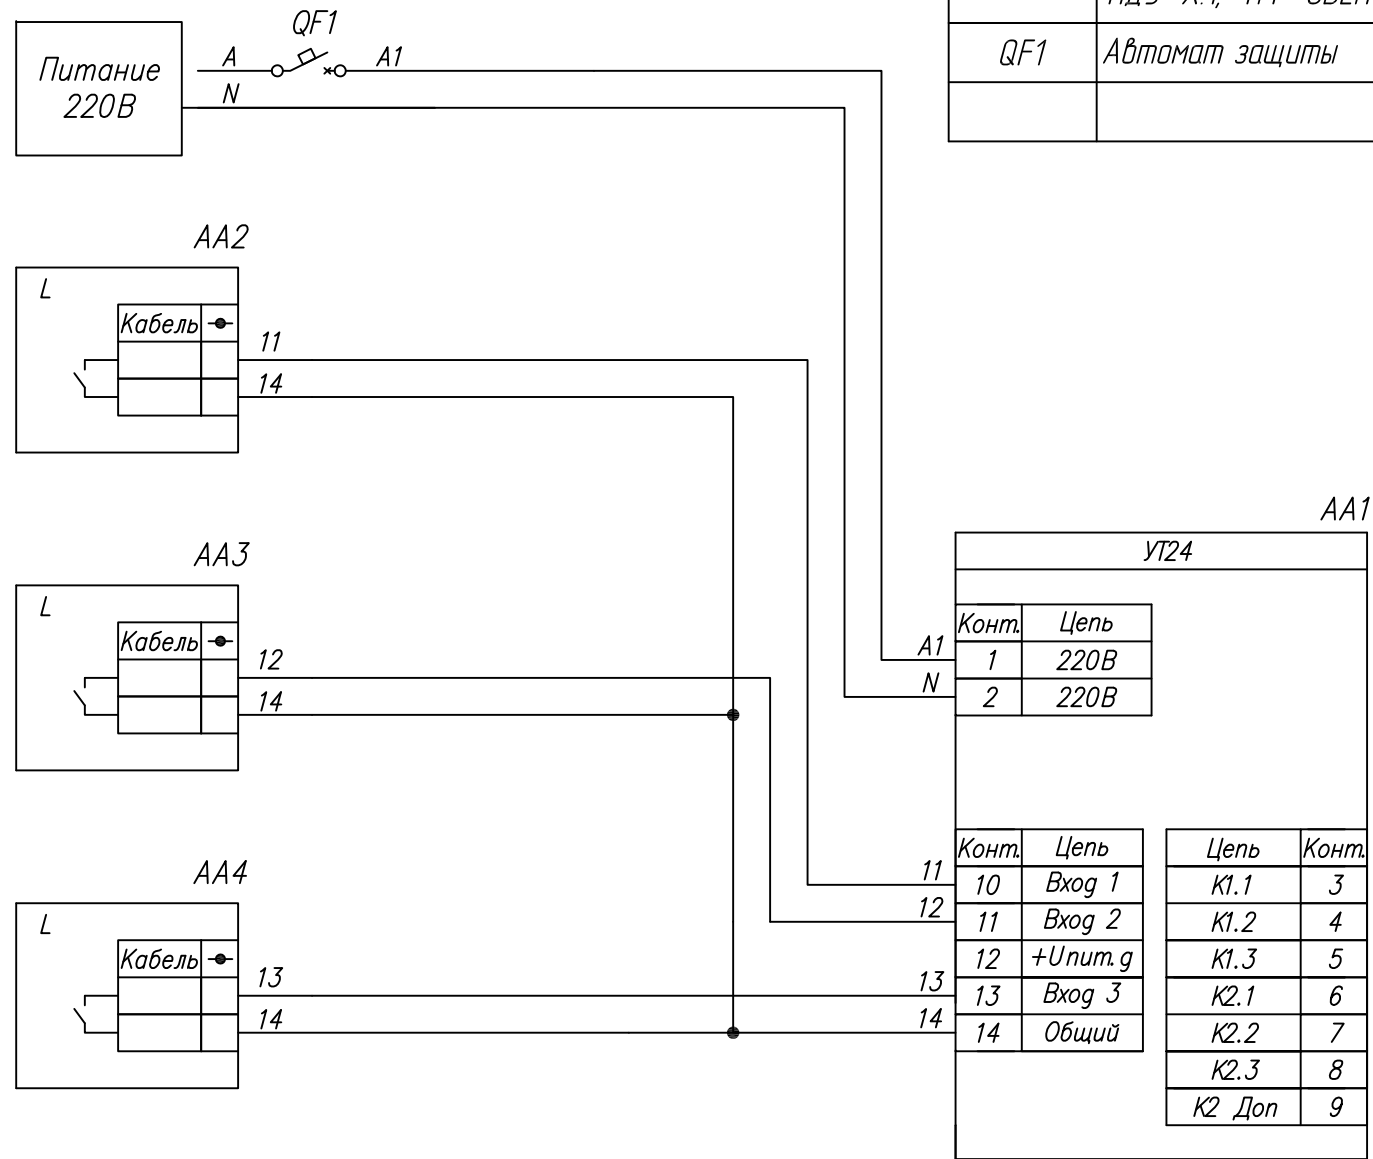

Инв. № подл.	Подпись и дата
Взам. инв. №	Инв. № дубл.
Подпись и дата	Подпись и дата

Поз. обознач.	Наименование	Кол.	Примечание
AA1	Микропроцессорное реле времени двухканальное		Возм. применение
	УТ 24-Х.Х, ТМ "ОВЕН"	1	корпусов Щ 1, Щ 2, Н, Д
AA2-AA4	Поплавковый датчик уровня		
	ПДУ-Х.1, ТМ "ОВЕН"	3	
QF1	Автомат защиты	1	

Изм.	Лист	№ докум.	Подпись	Дата	УТ24 Подключение поплавкового датчика уровня Схема электрическая принципиальная	Лит.	Масса	Масштаб
Разраб.		Иванов И.И.						
Провер.		Иванов И.И.						
Т.контр.		Иванов И.И.				Лист	Листов 1	
Рук.раз.								
Н.контр.		Иванов И.И.						
Утв.		Иванов И.И.						