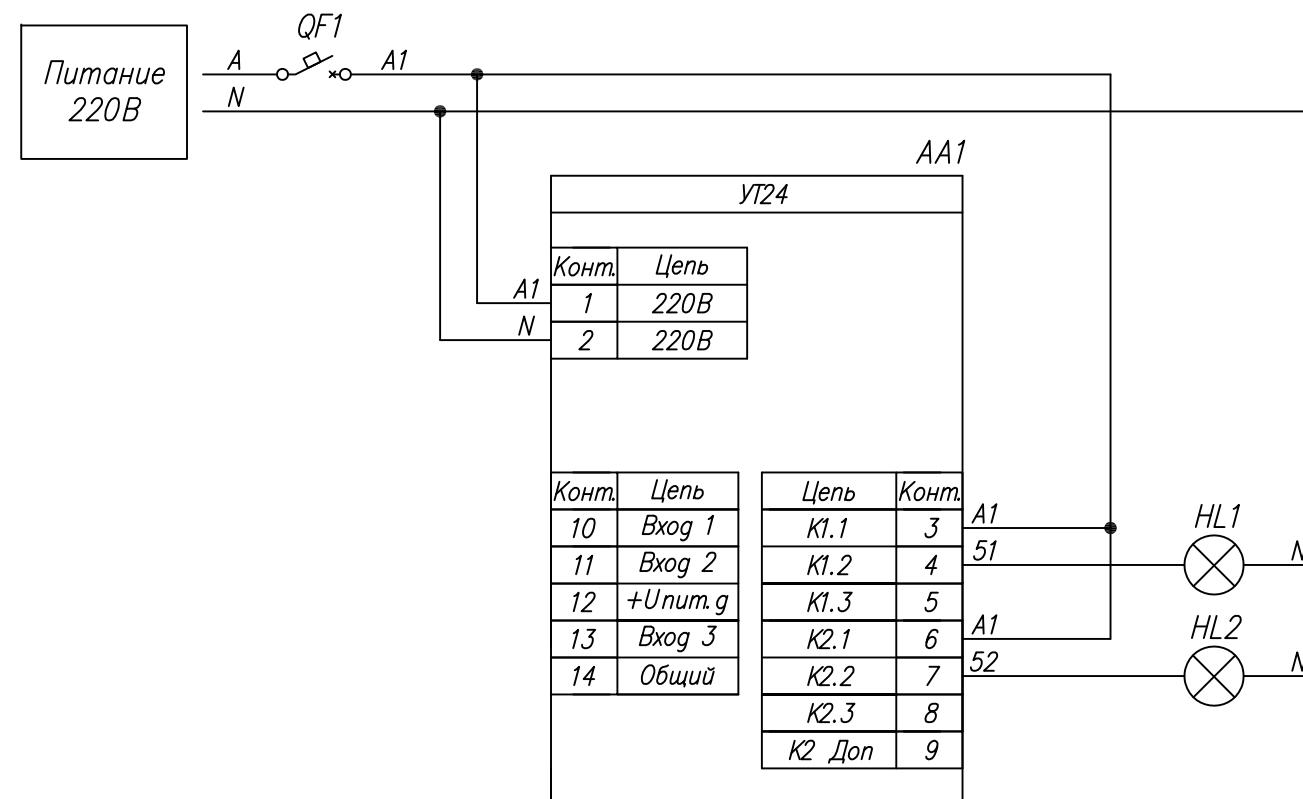

Поз. обознач.	Наименование	Кол.	Примечание
AA1	Микропроцессорное реле времени двухканальное		Возм. применение
	УТ 24-Х.Р, ТМ "ОВЕН"	1	корпусов Щ 1, Щ 2, Н, Д
HL1, HL2	Лампа сигнализации ~220 В	2	
QF1	Автомат защиты	1	